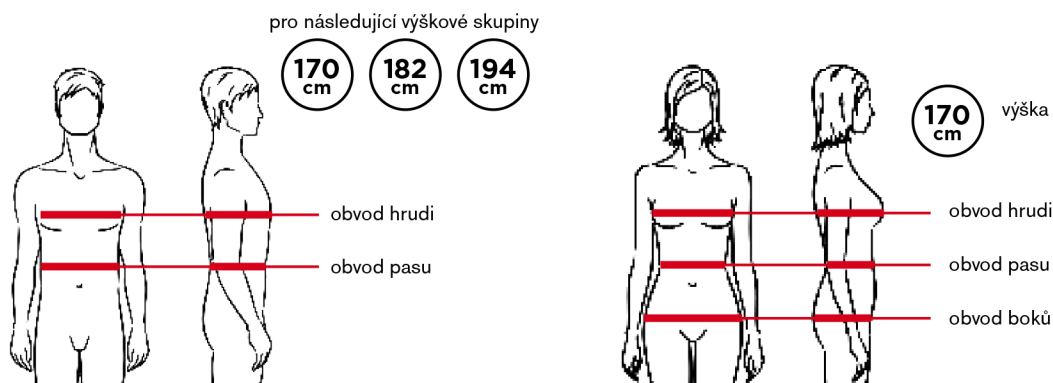

Tabulky velikostí jsou pouze orientační pomůcky pro výběr správné velikosti a nevzniká z nich nárok na reklamaci zboží. V případě, že naměříte velikost mezi dvěma velikostmi, zvolte vždy větší velikost. Pracovní oděvy, obuv a další ochranné pracovní pomůcky jsou určeny k celodennímu nošení a mají být maximálně pohodlné.

PÁNSKÉ TĚLESNÉ ROZMĚRY

Velikost	S		M		L		XL		2XL	
	44	46	48	50	52	54	56	58	60	62
Obvod hrudi	84-88	88-92	92-96	96-100	100-104	104-108	108-112	112-116	116-120	120-124
Obvod pasu	72-76	76-80	80-84	84-88	88-92	92-96	96-100	100-104	104-108	108-112
Obvod krku	37	38	39	40	41	42	43	44	45	46

Velikost	3XL		4XL
	64	66	68
Obvod hrudi	124-128	128-132	132-136
Obvod pasu	112-116	116-120	120-124
Obvod krku	47	48	

DÁMSKÉ TĚLESNÉ ROZMĚRY

Velikost	XS		S		M		L		XL		2XL	
	34	36	38	40	42	44	46	48	50	52	54	56
Obvod hrudi	76-80	80-84	84-88	88-92	92-96	96-100	100-104	104-108	108-112	112-116	116-120	120-124
Obvod pasu	60-64	64-68	68-72	72-76	76-80	80-84	84-88	88-92	92-96	96-100	100-104	104-108
Obvod boků	84-88	88-92	92-96	96-100	100-104	104-108	108-112	112-116	116-120	120-124	124-128	128-132

Velikost	3XL		4XL	
	58	60	62	64
Obvod hrudi	124-128	128-132	132-136	136-140
Obvod pasu	108-112	112-116	116-120	120-124
Obvod boků	132-136	136-140	140-144	144-148

Rozměry jsou uvedeny v cm.

*Tolerance + - 5%